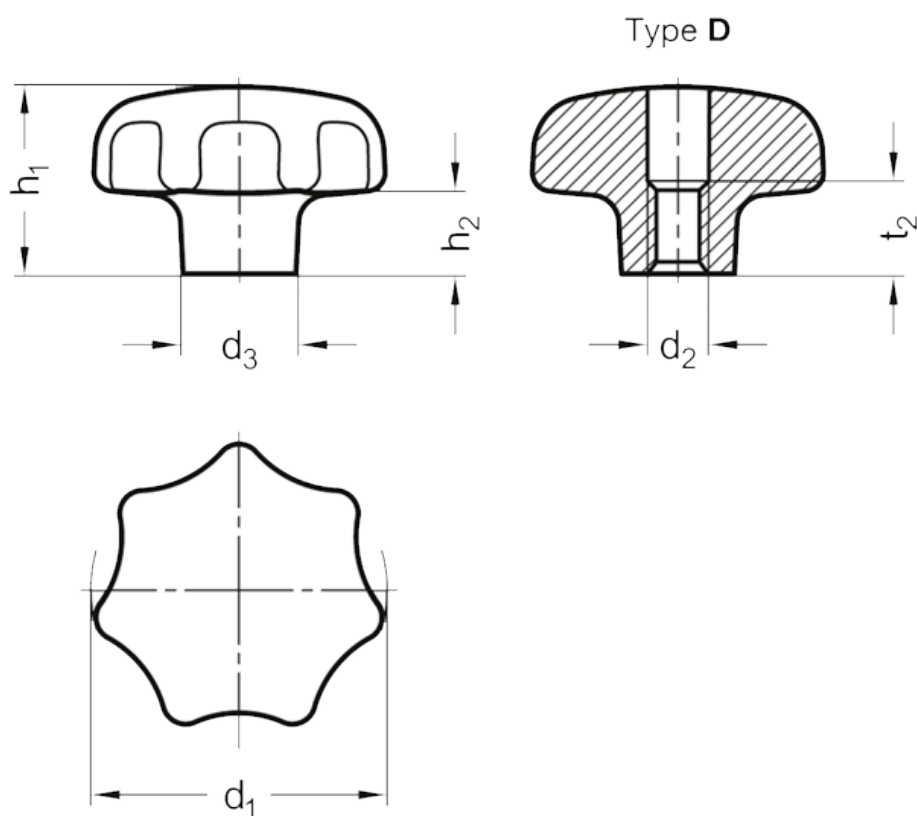

Varenummer: 206336A440M8DPL  
Beskrivelse: E+G Stjernegreb GN 6336-A4-40-M8-D-PL  
Poleret

## Mål

d1	= 40
d2	= M 8
d3	= 14
h1	= 25
h2	= 12
t2	= 13
Vægt i (g)	= 103